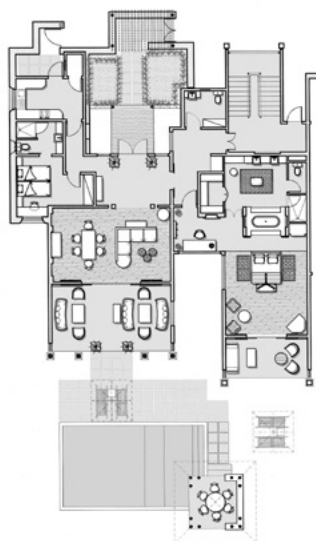

PLANS DES CHAMBRES*

Chambre Deluxe

52 m²

Suite Senior

100 m²

Villa

310 m²

AMÉNAGEMENT DES CHAMBRES & SUITES :

- WIFI gratuit dans la chambre
- Balcon ou terrasse
- Climatisation individuelle
- Ventilateur au plafond
- Coffre-fort électronique
- TV interactive à écran plat (chaînes satellitaires)
- Téléphone avec ligne directe internationale
- Vidéo à la demande
- Mini bar
- Thé et café solubles (gratuit)
- Machine à Espresso : Capsules Espresso (avec supplément)
- Salle de bain attenante spacieuse avec baignoire, douche et toilettes séparées
- Produits de bain (adultes & enfants)
- Peignoirs et pantoufles
- Sèche-cheveux
- Prise pour rasoir
- Chambres communicantes (23 paires)
- Service en chambre 24/24
- Jacuzzi (Suite Senior et Villa uniquement)
- Station d'accueil iPod (Deluxe Front de mer, Suite Senior et Villa uniquement)
- Salon et salle à manger + 2 grandes chambres avec salle de bain + chambres enfants avec salle de bain (Villa uniquement)
- Home Cinéma (Villa uniquement)
- Table et fer à repasser en chambre
- Prises USB + universel