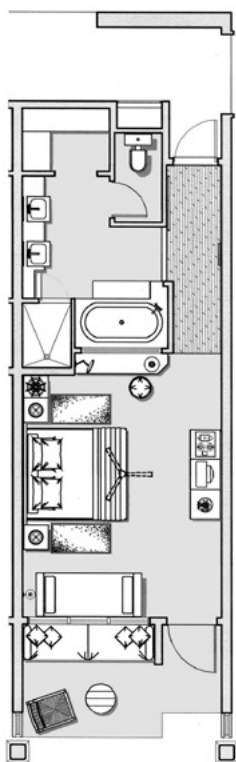

PLANS DES CHAMBRES*

Chambre Deluxe

52 m²

Suite Senior

100 m²

Villa

310 m²

AMÉNAGEMENT DES CHAMBRES & SUITES :

- WIFI gratuit dans la chambre
- Balcon ou terrasse
- Climatisation individuelle
- Ventilateur au plafond
- Coffre-fort électronique
- TV interactive à écran plat (chaînes satellitaires)
- Téléphone avec ligne directe internationale
- Vidéo à la demande
- Mini bar
- Thé et café solubles (gratuit)
- Machine à Espresso : Capsules Espresso (avec supplément)
- Salle de bain attenante spacieuse avec baignoire, douche et toilettes séparées
- Produits de bain (adultes & enfants)
- Peignoirs et pantoufles
- Sèche-cheveux
- Prise pour rasoir
- Chambres communicantes (23 paires)
- Service en chambre 24/24
- Jacuzzi (Suite Senior et Villa uniquement)
- Station d'accueil iPod (Deluxe Front de mer, Suite Senior et Villa uniquement)
- Salon et salle à manger + 2 grandes chambres avec salle de bain + chambres enfants avec salle de bain (Villa uniquement)
- Home Cinéma (Villa uniquement)
- Table et fer à repasser en chambre
- Prises USB + universel