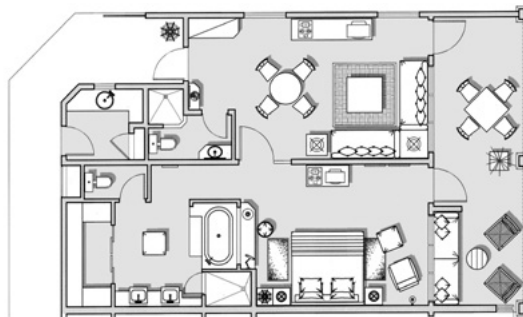

PLANS DES CHAMBRES*

Chambre Deluxe

52 m²

Suite Senior

100 m²

Villa

310 m²

AMÉNAGEMENT DES CHAMBRES & SUITES :

- WIFI gratuit dans la chambre
- Balcon ou terrasse
- Climatisation individuelle
- Ventilateur au plafond
- Coffre-fort électronique
- TV interactive à écran plat (chaînes satellitaires)
- Téléphone avec ligne directe internationale
- Vidéo à la demande
- Mini bar
- Thé et café solubles (gratuit)
- Machine à Espresso : Capsules Espresso (avec supplément)
- Salle de bain attenante spacieuse avec baignoire, douche et toilettes séparées
- Produits de bain (adultes & enfants)
- Peignoirs et pantoufles
- Sèche-cheveux
- Prise pour rasoir
- Chambres communicantes (23 paires)
- Service en chambre 24/24
- Jacuzzi (Suite Senior et Villa uniquement)
- Station d'accueil iPod (Deluxe Front de mer, Suite Senior et Villa uniquement)
- Salon et salle à manger + 2 grandes chambres avec salle de bain + chambres enfants avec salle de bain (Villa uniquement)
- Home Cinéma (Villa uniquement)
- Table et fer à repasser en chambre
- Prises USB + universel