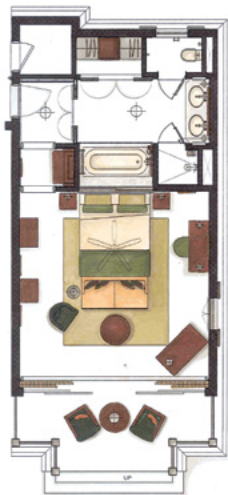

PLANS DES SUITES*

Suite

62 m²

Suite Junior

81 m²

Suite Senior

102 m²

Suite Océan

104 m²

AMÉNAGEMENT DES SUITES :

- WIFI gratuit dans la chambre
- Balcon ou terrasse
- Climatisation individuelle
- Ventilateur au plafond
- Coffre-fort électronique
- TV interactive à écran plat (chaînes satellites)
- Vidéo à la demande
- Téléphone avec ligne directe internationale
- Mini bar
- Thé et café gratuits
- Machine Nespresso dans toutes les chambres avec boîte de 3 capsules offertes au moment de check in (une fois durant le séjour)
- Salle de bain attenante spacieuse avec baignoire, douche et toilettes séparées
- Produits de bain
- Peignoir et pantoufles
- Sèche-cheveux
- Prises de rasoir
- Dressing
- Service en chambre 24/24
- Chambres communicantes disponibles
- Majordome à disponibilité
- Table et fer à repasser