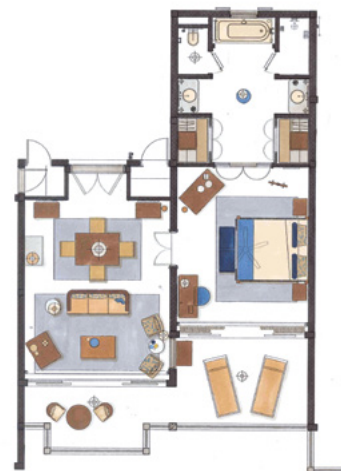

PLANS DES SUITES*

Suite

62 m²

Suite Junior

81 m²

Suite Senior

102 m²

Suite Océan

104 m²

AMÉNAGEMENT DES SUITES :

- WIFI gratuit dans la chambre
- Balcon ou terrasse
- Climatisation individuelle
- Ventilateur au plafond
- Coffre-fort électronique
- TV interactive à écran plat (chaînes satellites)
- Vidéo à la demande
- Téléphone avec ligne directe internationale
- Mini bar
- Thé et café gratuits
- Machine Nespresso dans toutes les chambres avec boîte de 3 capsules offertes au moment de check in (une fois durant le séjour)
- Salle de bain attenante spacieuse avec baignoire, douche et toilettes séparées
- Produits de bain
- Peignoir et pantoufles
- Sèche-cheveux
- Prises de rasoir
- Dressing
- Service en chambre 24/24
- Chambres communicantes disponibles
- Majordome à disponibilité
- Table et fer à repasser