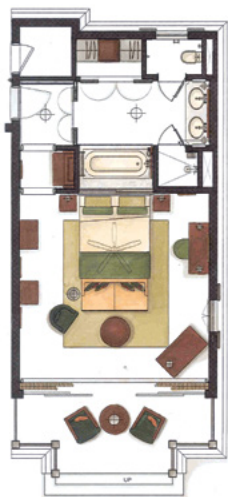

PLANS DES SUITES*

Suite

62 m²

Suite Junior

81 m²

Suite Senior

102 m²

Suite Océan

104 m²

AMÉNAGEMENT DES SUITES :

- WIFI gratuit dans la chambre
- Balcon ou terrasse
- Climatisation individuelle
- Ventilateur au plafond
- Coffre-fort électronique
- TV interactive à écran plat (chaînes satellites)
- Vidéo à la demande
- Téléphone avec ligne directe internationale
- Mini bar
- Thé et café gratuits
- Machine Nespresso dans toutes les chambres avec boîte de 3 capsules offertes au moment de check in (une fois durant le séjour)
- Salle de bain attenante spacieuse avec baignoire, douche et toilettes séparées
- Produits de bain
- Peignoir et pantoufles
- Sèche-cheveux
- Prises de rasoir
- Dressing
- Service en chambre 24/24
- Chambres communicantes disponibles
- Majordome à disponibilité
- Table et fer à repasser