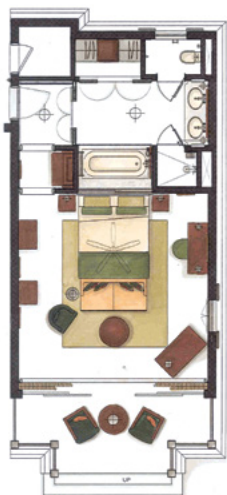

PLANS DES SUITES*

Suite
62 m²

Suite Junior
81 m²

Suite Senior
102 m²

Suite Océan
104 m²

AMÉNAGEMENT DES SUITES :

- WIFI gratuit dans la chambre
- Balcon ou terrasse
- Climatisation individuelle
- Ventilateur au plafond
- Coffre-fort électronique
- TV interactive à écran plat (chaînes satellites)
- Vidéo à la demande
- Téléphone avec ligne directe internationale
- Mini bar
- Thé et café gratuits
- Machine Nespresso dans toutes les chambres avec boîte de 3 capsules offertes au moment de check in (une fois durant le séjour)
- Salle de bain attenante spacieuse avec baignoire, douche et toilettes séparées
- Produits de bain
- Peignoir et pantoufles
- Sèche-cheveux
- Prises de rasoir
- Dressing
- Service en chambre 24/24
- Chambres communicantes disponibles
- Majordome à disponibilité
- Table et fer à repasser