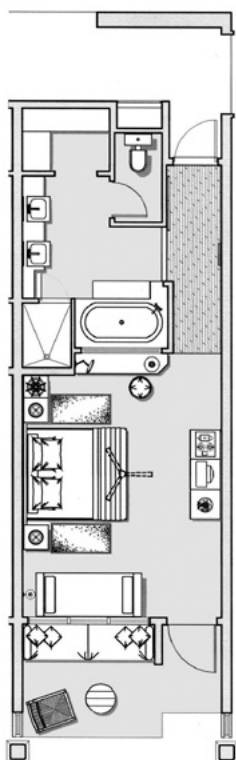

PLANS DES CHAMBRES*

Chambre Deluxe

52 m²

Suite Senior

100 m²

Villa

310 m²

AMÉNAGEMENT DES CHAMBRES & SUITES :

- WIFI gratuit dans la chambre
- Balcon ou terrasse
- Climatisation individuelle
- Ventilateur au plafond
- Coffre-fort électronique
- TV interactive à écran plat (chaînes satellitaires)
- Téléphone avec ligne directe internationale
- Vidéo à la demande
- Mini bar
- Thé et café solubles (gratuit)
- Machine à Espresso : Capsules Espresso (avec supplément)
- Salle de bain attenante spacieuse avec baignoire, douche et toilettes séparées
- Produits de bain (adultes & enfants)
- Peignoirs et pantoufles
- Sèche-cheveux
- Prise pour rasoir
- Chambres communicantes (23 paires)
- Service en chambre 24/24
- Jacuzzi (Suite Senior et Villa uniquement)
- Station d'accueil iPod (Deluxe Front de mer, Suite Senior et Villa uniquement)
- Salon et salle à manger + 2 grandes chambres avec salle de bain + chambres enfants avec salle de bain (Villa uniquement)
- Home Cinéma (Villa uniquement)
- Table et fer à repasser en chambre
- Prises USB + universel