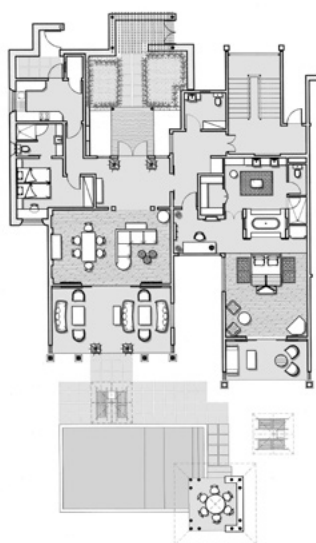

PLANS DES CHAMBRES*

Chambre Deluxe

52 m²

Suite Senior

100 m²

Villa

310 m²

AMÉNAGEMENT DES CHAMBRES & SUITES :

- WIFI gratuit dans la chambre
- Balcon ou terrasse
- Climatisation individuelle
- Ventilateur au plafond
- Coffre-fort électronique
- TV interactive à écran plat (chaînes satellitaires)
- Téléphone avec ligne directe internationale
- Vidéo à la demande
- Mini bar
- Thé et café solubles (gratuit)
- Machine à Espresso : Capsules Espresso (avec supplément)
- Salle de bain attenante spacieuse avec baignoire, douche et toilettes séparées
- Produits de bain (adultes & enfants)
- Peignoirs et pantoufles
- Sèche-cheveux
- Prise pour rasoir
- Chambres communicantes (23 paires)
- Service en chambre 24/24
- Jacuzzi (Suite Senior et Villa uniquement)
- Station d'accueil iPod (Deluxe Front de mer, Suite Senior et Villa uniquement)
- Salon et salle à manger + 2 grandes chambres avec salle de bain + chambres enfants avec salle de bain (Villa uniquement)
- Home Cinéma (Villa uniquement)
- Table et fer à repasser en chambre
- Prises USB + universel