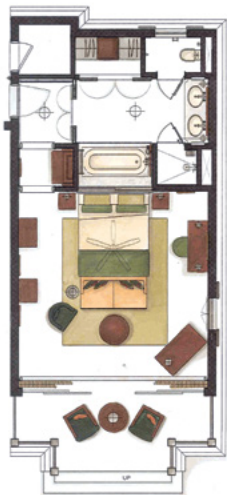

PLANS DES SUITES*

Suite
62 m²

Suite Junior
81 m²

Suite Senior
102 m²

Suite Océan
104 m²

AMÉNAGEMENT DES SUITES :

- WIFI gratuit dans la chambre
- Balcon ou terrasse
- Climatisation individuelle
- Ventilateur au plafond
- Coffre-fort électronique
- TV interactive à écran plat (chaînes satellites)
- Vidéo à la demande
- Téléphone avec ligne directe internationale
- Mini bar
- Thé et café gratuits
- Machine Nespresso dans toutes les chambres avec boîte de 3 capsules offertes au moment de check in (une fois durant le séjour)
- Salle de bain attenante spacieuse avec baignoire, douche et toilettes séparées
- Produits de bain
- Peignoir et pantoufles
- Sèche-cheveux
- Prises de rasoir
- Dressing
- Service en chambre 24/24
- Chambres communicantes disponibles
- Majordome à disponibilité
- Table et fer à repasser