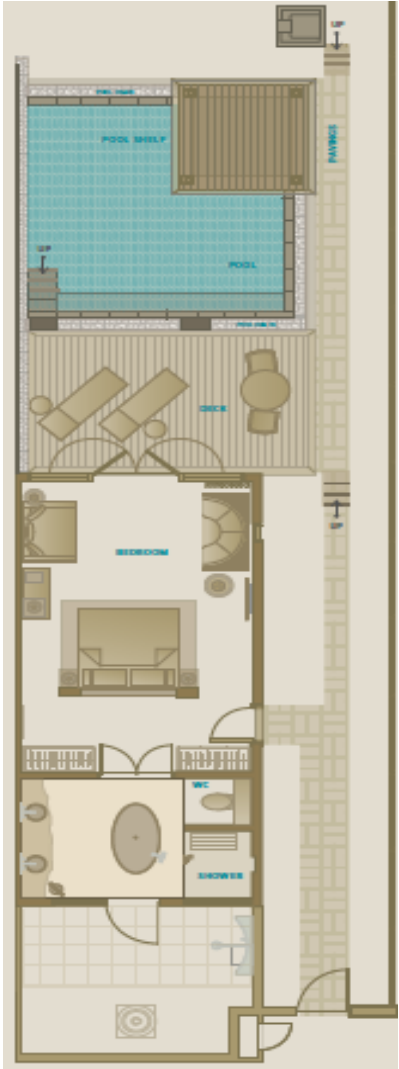

Nos Villas

Situé sur la plage, nos villas intimes et tranquilles mesurent entre 150 et 450 m² et proposent des équipements exclusifs:
* piscine privée et gazebo * Accès direct à la plage * Douche extérieure

14 Pool Beach
Villas (150 m²)

2 Grand Pool Beach Villas
(300 m²)

BEAU VALLON BEACH
SEYCHELLES